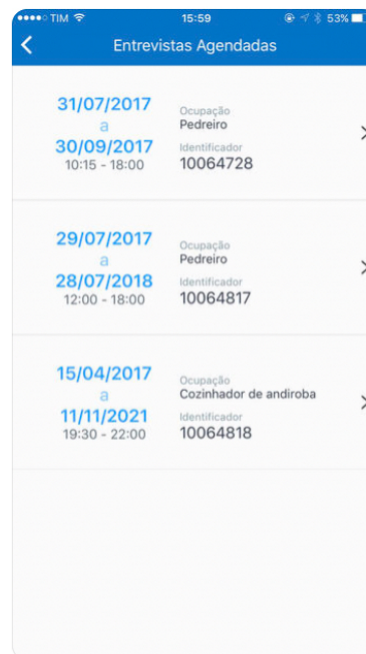

Com digitalização dos serviços do Sine, trabalhador mineiro conta com vagas de emprego ao alcance das suas mãos

03 de Maio de 2019 , 13:52

Sine Facil

Utilidades

★★★★☆ 205

OBTER

O trabalhador que está em busca de um novo emprego não precisa mais perder tempo se deslocando às agências do Sistema Nacional

de Emprego (Sine) em Minas Gerais. Muitos dos serviços oferecidos presencialmente nas agências do Sine também estão disponíveis de forma totalmente digital, via site e aplicativo.

Com o App Sine Fácil, o trabalhador que está à procura de uma nova oportunidade no mercado de trabalho pode, com poucos cliques, ter acesso às vagas de emprego disponíveis para seu perfil profissional. Caso se interesse por alguma vaga, ele pode se candidatar automaticamente e agendar uma entrevista com o empregador.

O App do Sine Fácil está disponível para celulares com sistemas operacionais Android e iOS e conta com diversas funcionalidades, permitindo também que o trabalhador tenha acesso a outros serviços do Sine como, por exemplo, consultas de status do abono salarial e do seguro-desemprego. Outra ferramenta disponível para os interessados é o site Emprega Brasil, no qual o trabalhador consegue atualizar o seu cadastro, consultar o abono salarial e o solicitar o seguro-desemprego. Esta última função é o grande destaque do site, permitindo que o trabalhador antecipe a solicitação do seguro-desemprego por meio do preenchimento de um formulário eletrônico.